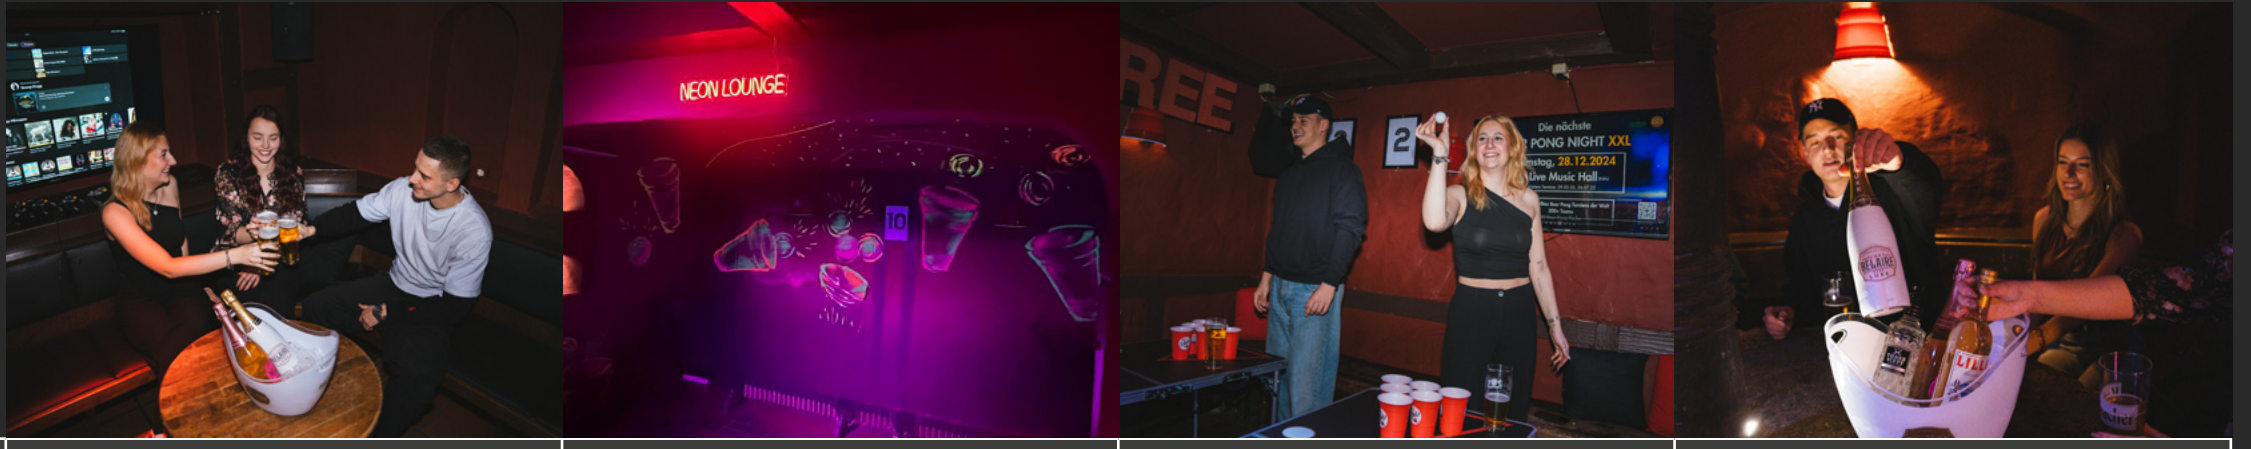

## KARAOKELOUNGE

- Lounge Area / 30€/h
- Beerpongtisch kann dazugebucht werden
- Karaoke, eigene Musik
- Mindestverzehr 75€/h

## SEPARÉE

- separierte Lounge-Area/ 30€/h
- 2 Beerpongtische
- Nintendo SNES, Spiele, Shotpong uvm.
- Selbstzapfanlage 13€/l
- Mindestverzehr in Flaschen

## PRIVATE AREA OLD DÜSSELDORF

- Lounge-Area am Mühlentisch
- 2 Beerpongtische 30€/h
- Dart, Nintendo SNES, Spiele, Shotpong uvm.
- Selbstzapfanlage 13€/l
- Mindestverzehr 75€/h

	PRIVATE ROOM	KARAOKE LOUNGE	SEPARÉE	OLD DÜSSELDORF
<b>MAX. PERSONEN ANZAHL</b>	25	12	20	16
<b>BEERPONG TISCHE</b>	2	0 (zubuchbar)	2	2
<b>KARAOKE</b>	✓	✓	✗	✗
<b>DART</b>	✓	✗	✗	✓
<b>SELBST ZAPF ANLAGE</b>	✓	✗	✓	✓
<b>EIGENE MUSIK</b>	✓	✓	✗	✗
<b>NINTENDO + MARIO KART</b>	✓	✗	✓	✓
<b>STRIP TEASE SHOW</b>	✓	✓	✗	✗
<b>MIETE + MINDEST VERZEHR</b>	30€ + 125 MV /H	30€ + 75€ MV /H	30€/H + MV in Flaschen	30€ + 75€ MV /H